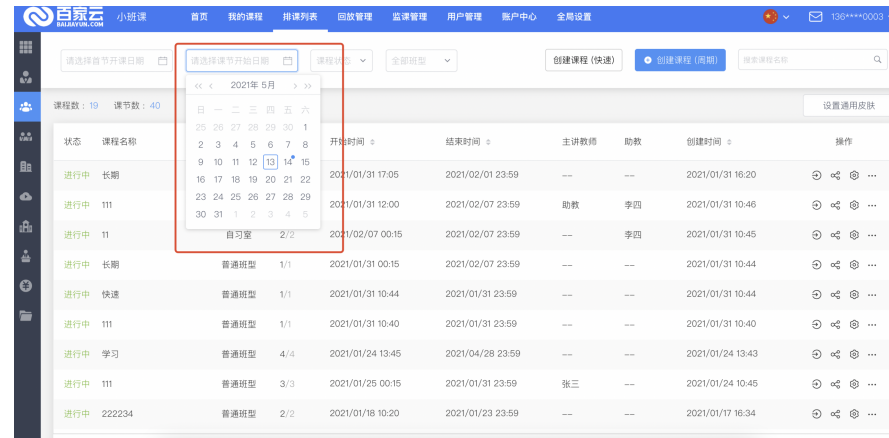

管理后台产品功能：

7、管理后台-消息中心“信封”加数字提示

消息中心信封信纸未读消息数字提示；

8、管理后台-小班课周期排课，在课程筛选的时候能选择当天课程

小班课周期排课，在课程筛选的时候能选择当天课程，方便客户在后台筛选；

企业直播产品功能：

9、企业直播-企业直播教室内教育用词修改

企业直播教室内教育用词修改，如上下课改为开关播，老师、助教、学员改为主讲、助理、观众等；

10、企业直播-播放控件图标替换成动态svg图标

播放控件图标替换成动态svg图标；

11、企业直播-企业直播支持画中画

企业直播支持画中画，当观众滚动观看自定义内容时，视频区域被完全遮挡，右下角可显示视频画面；

以上是本周上线通知的主要内容

——百家云产品组